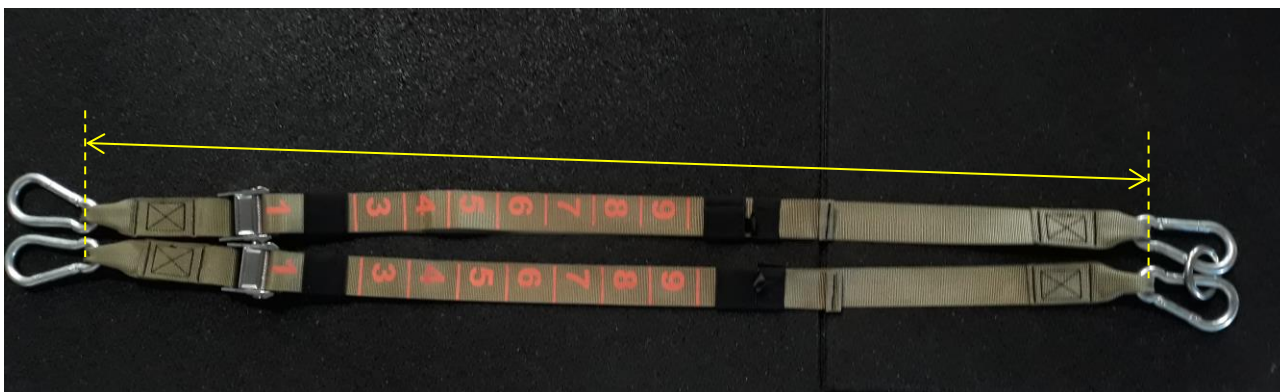

## FST PRO

Misura cinghia alla posizione n° 1 117 cm (senza moschettone inferiore) 126,5 cm (con moschettone)

Misura cinghia alla posizione n° 12 74 cm (senza moschettone inferiore) 83,5 cm (con moschettone)

Misura fascia nera di aggancio 89 cm

---

## FST DOUBLE

Misura cinghia alla posizione n° 1 98 cm (senza moschettoni) 117 cm (con moschettoni)

Misura cinghia alla posizione n° 9 134 cm (senza moschettoni) 153 cm (con moschettone)

Misura fascia nera di aggancio 89 cm