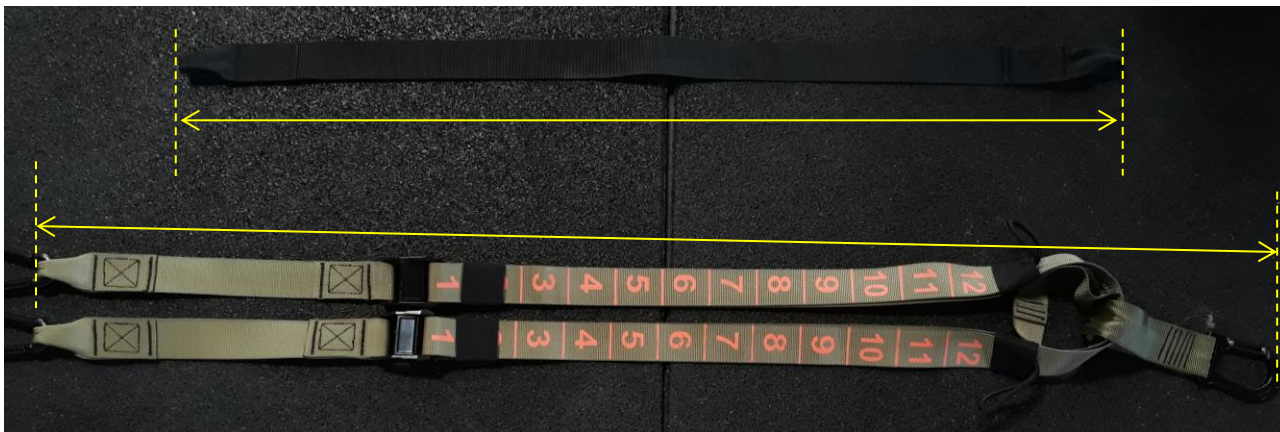

# MISURE FST PRO & FST DOUBLE

## FST PRO

Misura cinghia alla posizione n° 1 117 cm (senza moschettone inferiore) 126,5 cm (con moschettone)

Misura cinghia alla posizione n° 12 74 cm (senza moschettone inferiore) 83,5 cm (con moschettone)

Misura fascia nera di aggancio 89 cm

---

## FST DOUBLE

Misura cinghia alla posizione n° 1 98 cm (senza moschettoni) 117 cm (con moschettoni)

Misura cinghia alla posizione n° 9 134 cm (senza moschettoni) 153 cm (con moschettone)

Misura fascia nera di aggancio 89 cm