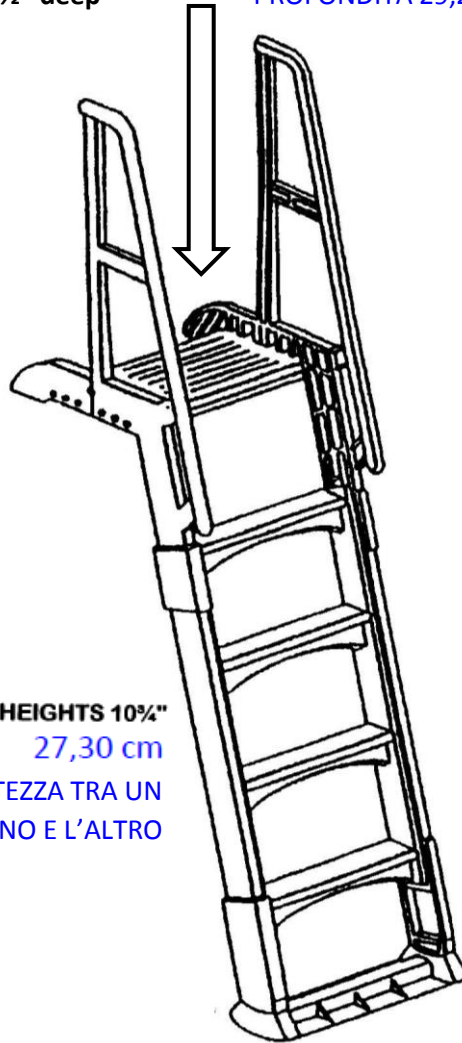

SCALA IN RESINA REGOLABILE PER PISCINE FUORITERRA Cod. VSSI

TOP PLATFORM:
18½" wide
11½" deep

PIATTAFORMA SUPERIORE
LARGHEZZA 46,99 cm
PROFONDITÀ 29,21 cm

TREAD HEIGHTS 10¼"
27,30 cm
ALTEZZA TRA UN
GRADINO E L'ALTRO

**LADDER IS ADJUSTABLE
FROM 48" TO 56"**

ALTEZZA SCALETTA REGOLABILE
DA 121,92 A 142,24 cm

MAX WEIGHT 250 LBS

PESO MAX 113 KG