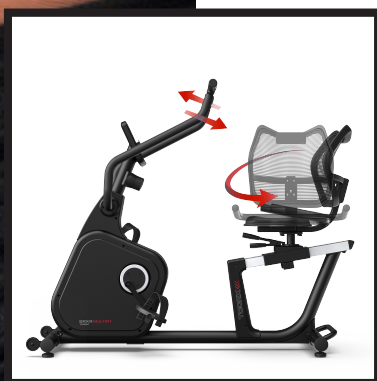

TCORX
FITNESS IN MOTION

recumbents

BRXR MULTIFIT

COD. BRX-RMULTIFIT

COMPATIBILE CON
COMPATIBLE WITH

- **SISTEMA DI FRENAGGIO** magnetico con regolazione elettronica dello sforzo su 16 livelli
BRAKING SYSTEM magnetic with 16-level electronic resistance
- **MASSA VOLANICA** peso 14 kg
FLYWHEEL SYSTEM 14 kg
- **LEVE** con impugnatura regolabile in altezza. Movimento sincrono di arti superiori e inferiori per un allenamento completo senza affaticare le articolazioni
LEVERS with height adjustable grip. Possibility of contemporaneously moving the upper and lower limbs for a complete training without straining the joints
- **SEDILE** regolazione orizzontale. Ampio schienale traspirante per una posizione di allenamento ottimale e confortevole. Seduta girevole a 90° a destra e a sinistra per consentire l'accesso a persone con ridotta mobilità
SEAT position horizontal adjustment. Large breathable backrest for a comfortable training position. Seat with 90° rotation both rightward and leftward to allow the access to persons with reduced mobility
- **RILEVAZIONE CARDIO** hand pulse. Ricevitore wireless per fascia cardio integrato
HEART RATE hand pulse. Built-in wireless pulse receiver
- **CONSOLE** con display LCD retro-illuminato white - supporto per smartphone e tablet in dotazione. Informazioni: tempo, distanza, calorie, velocità, frequenza cardiaca, RPM, WATT
CONSOLE with backlight LCD display - smartphone/tablet holder included. Functions: time, distance, calorie, speed, pulse, RPM, WATT
- **PROGRAMMI** 1 manuale, 10 predefiniti, 1 WATT, 4 HRC, 4 User, Bodyfat
PROGRAMS 1 manual, 10 pre-set, 1 WATT, 4 HRC, 4 User, Bodyfat
- **DOTAZIONI/NOTE** accesso facilitato. **APP READY 3.0:** sistema Bluetooth intelligente integrato che consente di usufruire di app specifiche per l'allenamento con bike. Compatibile con Kinomap fitness App e Zwift App (abbonamenti non incluso).
EQUIPMENT/NOTES easy access. **APP READY 3.0:** Built-in Bluetooth intelligent system which enables your bike to fully interact with the most motivating Apps specifically suitable for bike training. Compatible with Kinomap fitness App and Zwift App (subscriptions not included)