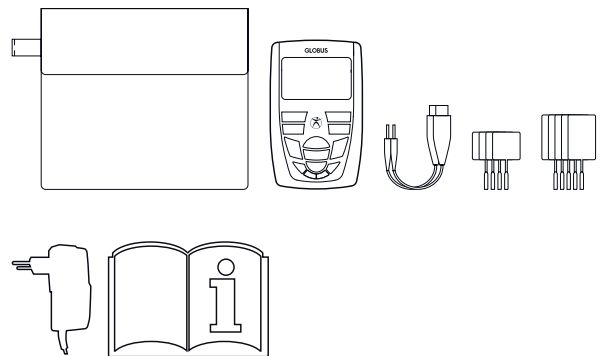

50-400 μ s

Intensità

0-100 mA per canale

Alimentazione

Batterie ricaricabili

Dimensioni

80x130x25 mm

Peso

220 gr

DOTAZIONE DI SERIE

- 1 Borsa
- 1 Stimolatore ELITE SII
- 2 Cavi per collegamento elettrodi
- 4 Elettrodi autoadesivi quadrati
- 4 Elettrodi autoadesivi rettangolari
- 1 Caricabatterie
- 1 Manuale operativo