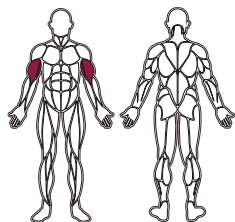

## BICEPS CURL

### MUSCOLI COINVOLTI MUSCLE GROUPS

■ Bicipiti - Biceps

## STRENGTH - AKTIV LINE - PIN LOADED

SISTEMA DI TIRO a leveraggio singolo  
PACCO PESI 80 kg in acciaio. Carter di protezione integrale  
REGOLAZIONI: altezza sedile su 5 livelli  
DIMENSIONI PRODOTTO: 1135x1345x1535 mm  
PESO MAX UTILIZZATORE 150 Kg  
PESO: 180 kg  
CLASSE D'UTILIZZO PROFESSIONALE (EN20957-1 / EN957-2 classe S)

- Struttura tubolare in acciaio a sezione ovale piatta 50x120 mm - spessore 2,5 mm
- Verniciatura doppia a polveri epossidiche, antigraffio. Trattamento dei tubolari con sabbatura e fosfatazione
- Sistema di carrucole/pulegge realizzate in NYLON - cuscinetti POWER GRADE
- Sistema di cavi in acciaio ø 5 mm
- Cuscini in schiuma ad alta densità con rivestimento in PU
- Dotazione/ note: porta borraccia/ salvietta incluso