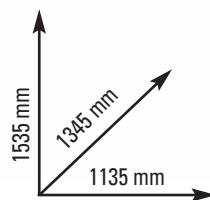

## STRENGTH - AKTIV LINE - PIN LOADED

SISTEMA DI TIRO a leveraggio singolo  
PACCO PESI 80 kg in acciaio. Carter di protezione integrale  
REGOLAZIONI: altezza sedile su 5 livelli  
DIMENSIONI PRODOTTO: 1135x1345x1535 mm  
PESO MAX UTILIZZATORE 150 Kg  
PESO: 180 kg  
CLASSE D'UTILIZZO PROFESSIONALE (EN20957-1 / EN957-2 classe S)

SINGLE PUSH LEVERAGE system  
WEIGHT STACK steel 80 kg weight stack with full protection cage  
ADJUSTMENTS: seat height on 5-level  
SET UP SIZE 1135x1345x1535 mm  
MAX USER WEIGHT 150 Kg  
WEIGHT: 180 kg  
COMMERCIAL USE (EN20957-1 / EN957-2 class S)

- Struttura tubolare in acciaio a sezione ovale piatta 50x120 mm - spessore 2,5 mm
- Verniciatura doppia a polveri epossidiche, antigraffio. Trattamento dei tubolari con sabbatura e fosfatazione
- Sistema di carrucole/pulegge realizzate in NYLON - cuscinetti POWER GRADE
- Sistema di cavi in acciaio ø 5 mm
- Cuscini in schiuma ad alta densità con rivestimento in PU
- Dotazione/ note: porta borraccia/ salvietta incluso