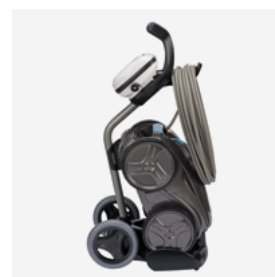

IL ROBOT FUORISTRADA

OV 5300 SW

VORTEX™ 4WD

1 VORTICE ULTRAPOTENTE CHE MANTIENE I DETRITI IN SOSPENSIONE

Grazie all'aspirazione ciclonica del pulitore elettrico OV 5300 SW si crea **un vortice superpotente** che mantiene i detriti in sospensione. Con l'invenzione di questa tecnologia, gli ingegneri Zodiac® hanno ridotto il rischio di ostruzione del filtro. **Le prestazioni di pulizia sono così mantenute costanti, garantendo una pulizia ottimale.**

2 ROBOT FUORISTRADA

Dotato di **4 ruote motrici**, il robot pulitore OV 5300 SW è in grado di superare più facilmente gli ostacoli, **aderendo perfettamente a qualsiasi tipo di rivestimento.**

3 CAPACITÀ DI ASPIRAZIONE EXTRA-LARGE

ACCESSORI INCLUSI NELLA CONFEZIONE

Quadro di comando

Cestello filtrante
Facile accesso e grande capacità (5 litri).

Carrello di trasporto

ACCESSORI OPZIONALI DISPONIBILI

Filtro per detriti molto fini, filtro per detriti fini
filtro per detriti grossi, sacca di protezione.